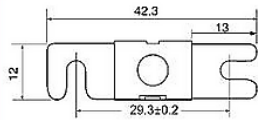

MIDI, MEGA and ANL fuses, and fuse holders

Fuse holder for MIDI fuse

MIDI fuse

Fuse holder for MEGA fuse

MEGA fuse

Fuse holder for ANL fuse

ANL fuse

MIDI fuses 32V	Appr. voltage drop	Cold resistance
MIDI fuse 100A/32V	60 mV	0,45 mΩ
MIDI fuse 125A/32V	60 mV	0,30 mΩ
MIDI fuse 150A/32V	80 mV	0,30 mΩ
MIDI -fuse 200A/32V	80 mV	0,25 mΩ
MIDI fuses 58V	Appr. voltage drop	Cold resistance
MIDI fuse 60A/58V	70 mV	0,9 mΩ
MIDI fuse 100A/58V	70 mV	0,45 mΩ

MEGA fuses 32V	Appr. voltage drop	Cold resistance
MEGA fuse 60A/32V	120 mV	1,5 mΩ
MEGA fuse 80A/32V	90 mV	0,7 mΩ
MEGA fuse 100A/32V	90 mV	0,6 mΩ
MEGA fuse 125A/32V	90 mV	0,4 mΩ
MEGA fuse 150A/32V	90 mV	0,35 mΩ
MEGA fuse 175A/32V	90 mV	0,3 mΩ
MEGA fuse 200A/32V	80 mV	0,25 mΩ
MEGA fuse 225A/32V	80 mV	0,22 mΩ
MEGA fuse 250A/32V	80 mV	0,2 mΩ
MEGA fuse 300A/32V	80 mV	0,17 mΩ
MEGA fuse 400A/32V	70 mV	0,13 mΩ
MEGA fuse 500A/32V	70 mV	0,1 mΩ
MEGA fuses 58V	Appr. voltage drop	Cold resistance
MEGA fuse 125A/58V	90 mV	0,4 mΩ
MEGA fuse 200A/58V	80 mV	0,25 mΩ
MEGA fuse 250A/58V	80 mV	0,2 mΩ
MEGA fuse 300A/58V	80 mV	0,17 mΩ